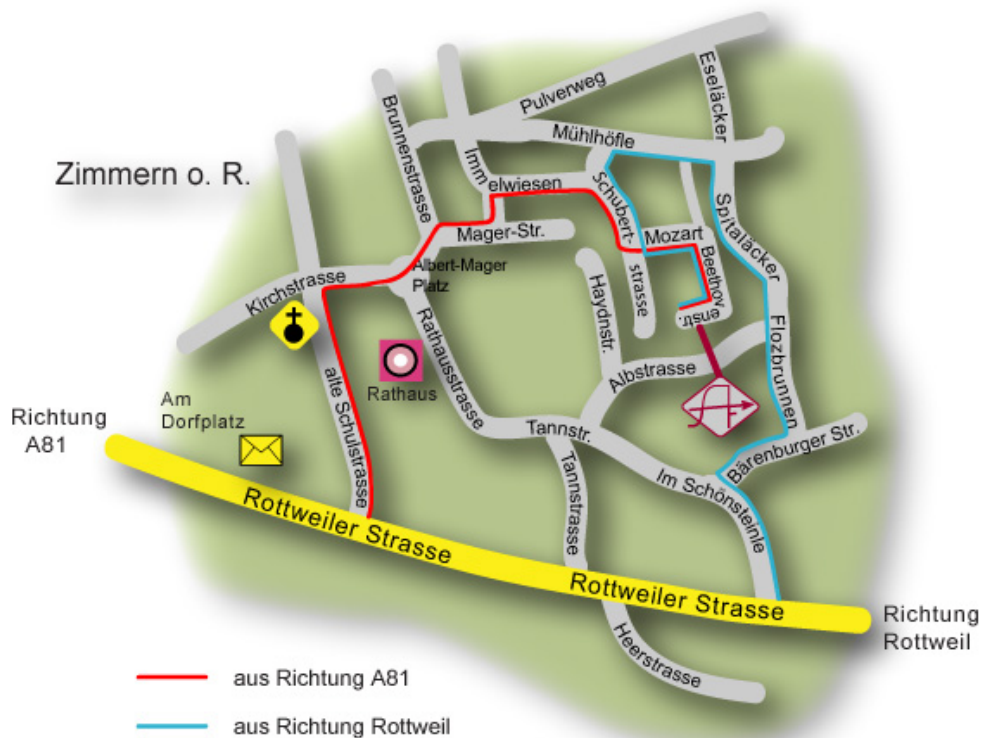

Der Weg zu uns:

Wegbeschreibung

Über die Autobahn A81 ab Stuttgart Richtung Singen bzw. ab Singen Richtung Stuttgart bis zur Ausfahrt Rottweil (Nr. 34)

aus Richtung A81 kommend (rote Route):

- ‚Rottweiler Strasse‘ bis Ortsmitte Post linke Seite
- Nach dem Fußgängerüberweg (2. Ampel) links abbiegen, in die ‚Alte Schulstrasse‘ Richtung Kirche
- Rechts in die ‚Kirchstrasse‘ abbiegen
- Nach dem ‚Albert-Mager-Platz‘ links und gleich wieder rechts in die ‚Albert-Mager-Strasse‘ abbiegen
- Dann links und gleich wieder rechts in die ‚Immelwiesen‘
- Am Ende rechts in die ‚Schubertstrasse‘
- Nächste Kreuzung links in die ‚Mozartstrasse‘
- Rechts in die ‚Beethovenstrasse‘, an der Wendeplatte rechts in eine Stichstrasse zur Nr. 12

aus Rottweil kommend (blaue Route):

- Nach dem Ortseingangsschild ‚Zimmern o.R.‘ rechts ins ‚Schönsteinle‘
- An der nächsten Kreuzung rechts in die ‚Bärenburger Str‘
- Am Ende links in den ‚Flozbrunnen‘
- Halbrechts geht die Strasse in die ‚Spitaläcker‘ über
- Dann links in die ‚Mühlhöfle‘
- An der nächsten Kreuzung links in die ‚Schubertstrasse‘
- nächste Kreuzung links in die ‚Mozartstrasse‘
- rechts in die ‚Beethovenstrasse‘, an der Wendeplatte rechts in eine Stichstrasse zur Nr. 12