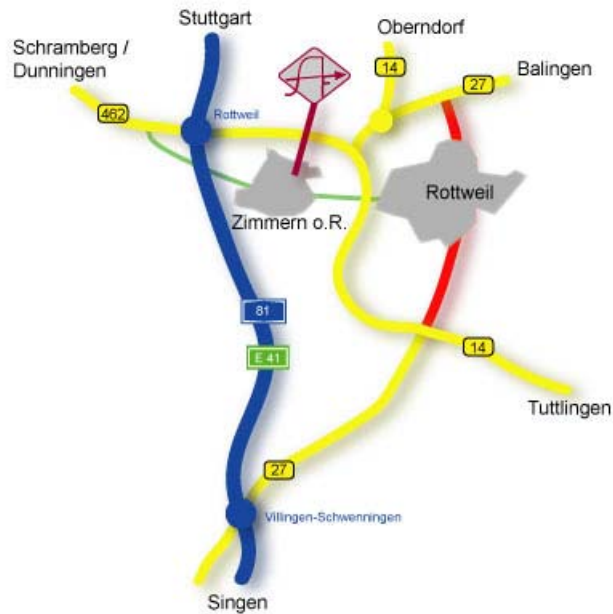

Der Weg zu uns:

Wegbeschreibung

Über die Autobahn A81 ab Stuttgart Richtung Singen bzw. ab Singen Richtung Stuttgart bis zur Ausfahrt Rottweil (Nr. 34)

aus Richtung A81 kommend (rote Route):

- ‚Rottweiler Strasse‘ bis Ortsmitte Post linke Seite
- Nach dem Fußgängerüberweg (2. Ampel) links abbiegen, in die ‚Alte Schulstrasse‘ Richtung Kirche
- Rechts in die ‚Kirchstrasse‘ abbiegen
- Nach dem ‚Albert-Mager-Platz‘ links und gleich wieder rechts in die ‚Albert-Mager-Strasse‘ abbiegen
- Dann links und gleich wieder rechts in die ‚Immelwiesen‘
- Am Ende rechts in die ‚Schubertstrasse‘
- Nächste Kreuzung links in die ‚Mozartstrasse‘
- Rechts in die ‚Beethovenstrasse‘, an der Wendeplatte rechts in eine Stichstrasse zur Nr. 12

aus Rottweil kommend (blaue Route):

- Nach dem Ortseingangsschild ‚Zimmern o.R.‘ rechts ins ‚Schönsteinle‘
- An der nächsten Kreuzung rechts in die ‚Bärenburger Str‘
- Am Ende links in den ‚Flozbrunnen‘
- Halbrechts geht die Strasse in die ‚Spitaläcker‘ über
- Dann links in die ‚Mühlhöfle‘
- An der nächsten Kreuzung links in die ‚Schubertstrasse‘
- nächste Kreuzung links in die ‚Mozartstrasse‘
- rechts in die ‚Beethovenstrasse‘, an der Wendeplatte rechts in eine Stichstrasse zur Nr. 12